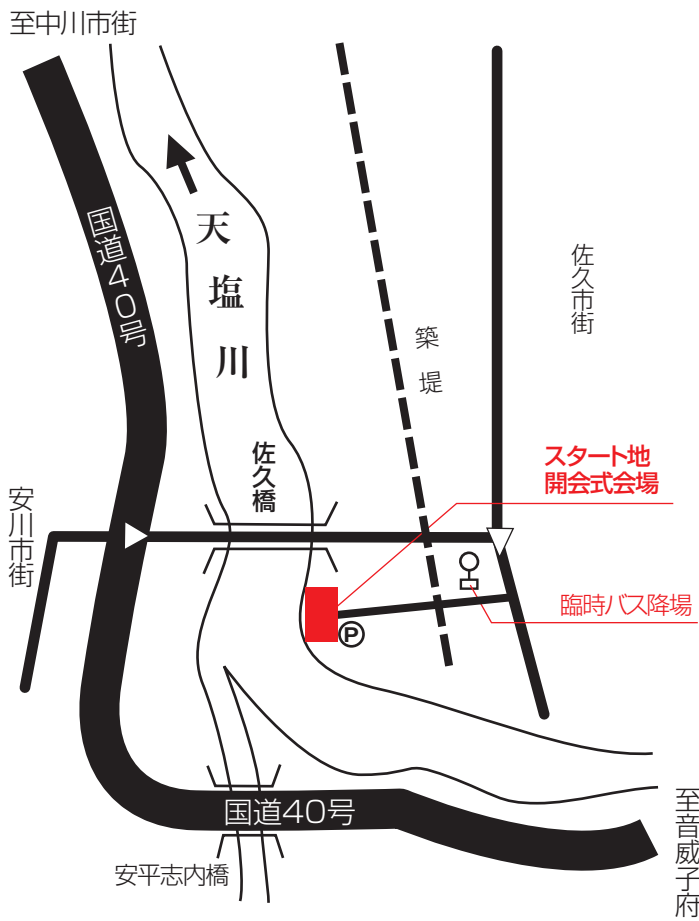

中川町 佐久橋上流右岸

13(土)開会式・スタート地

新問寒別カヌーポート

13(土)ゴール地
14(日)スタート地

幌延町 三日月湖カヌーポート

14(日)ゴール地・閉会式

幌延町ふるさとの森キャンプ場

13(土)キャンプ地