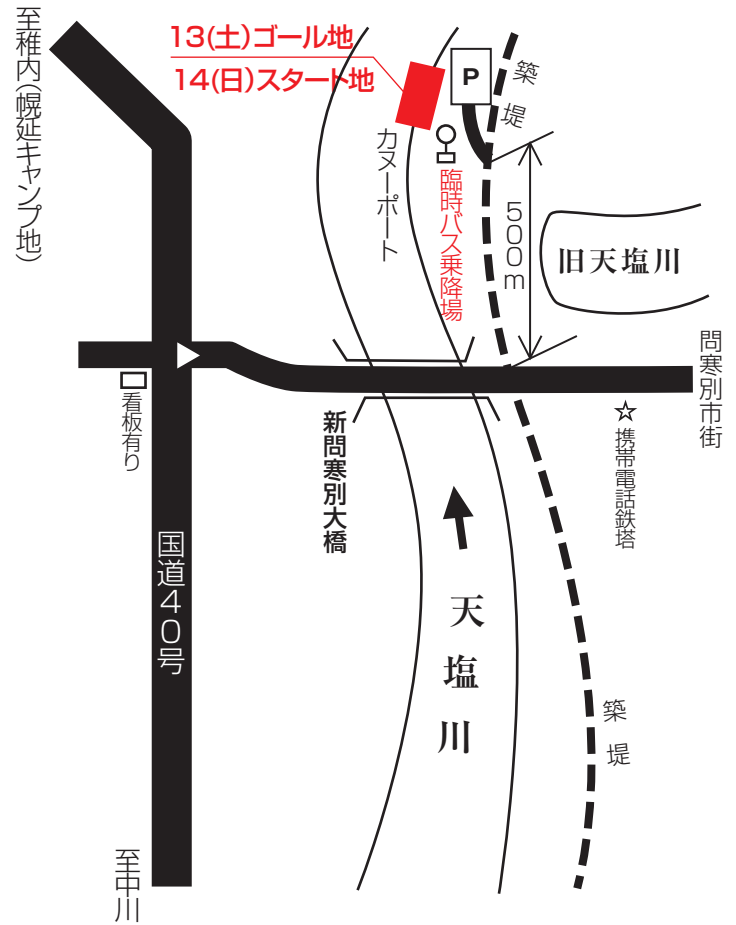

中川町 佐久橋上流右岸

13(土)開会式・スタート地

新問寒別カヌーポート

13(土)ゴール地
14(日)スタート地

幌延町 三日月湖カヌーポート

14(日)ゴール地・閉会式

幌延町ふるさとの森キャンプ場

13(土)キャンプ地