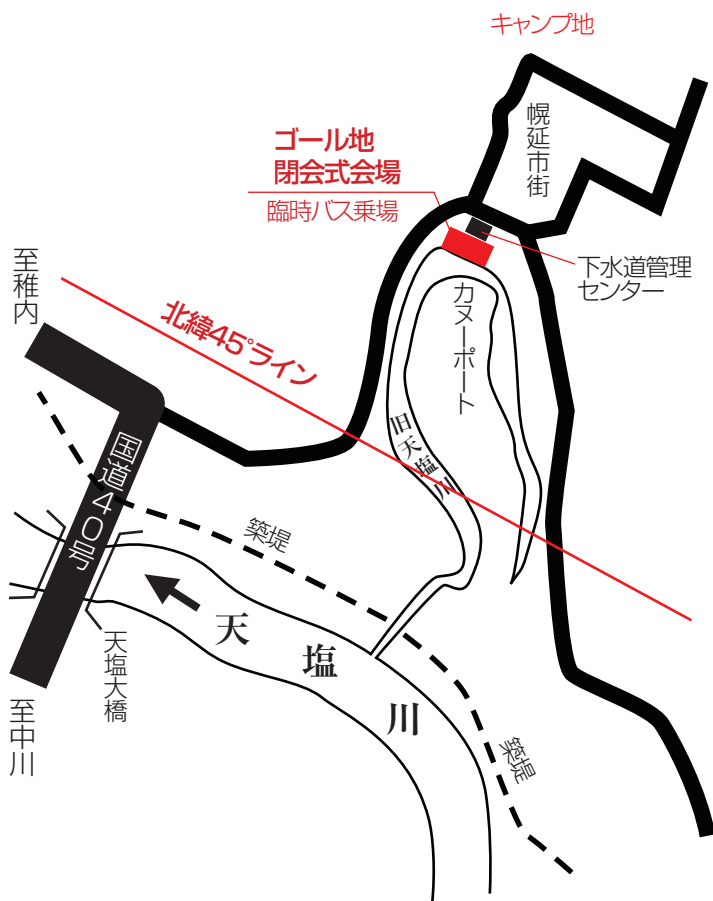

中川町 佐久橋上流右岸

13(土)開会式・スタート地

新問寒別カヌーポート

13(土)ゴール地
14(日)スタート地

幌延町 三日月湖カヌーポート

14(日)ゴール地・閉会式

幌延町ふるさとの森キャンプ場

13(土)キャンプ地